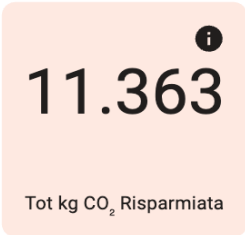

Dashboard

Dal: 01/07/2023, Al: 26/02/2024 - Università di Pavia

Viaggi inseriti

Mezzi pubblici Bici Piedi

Viaggi completati

Mezzi pubblici Bici Piedi

Viaggi completati VS inseriti