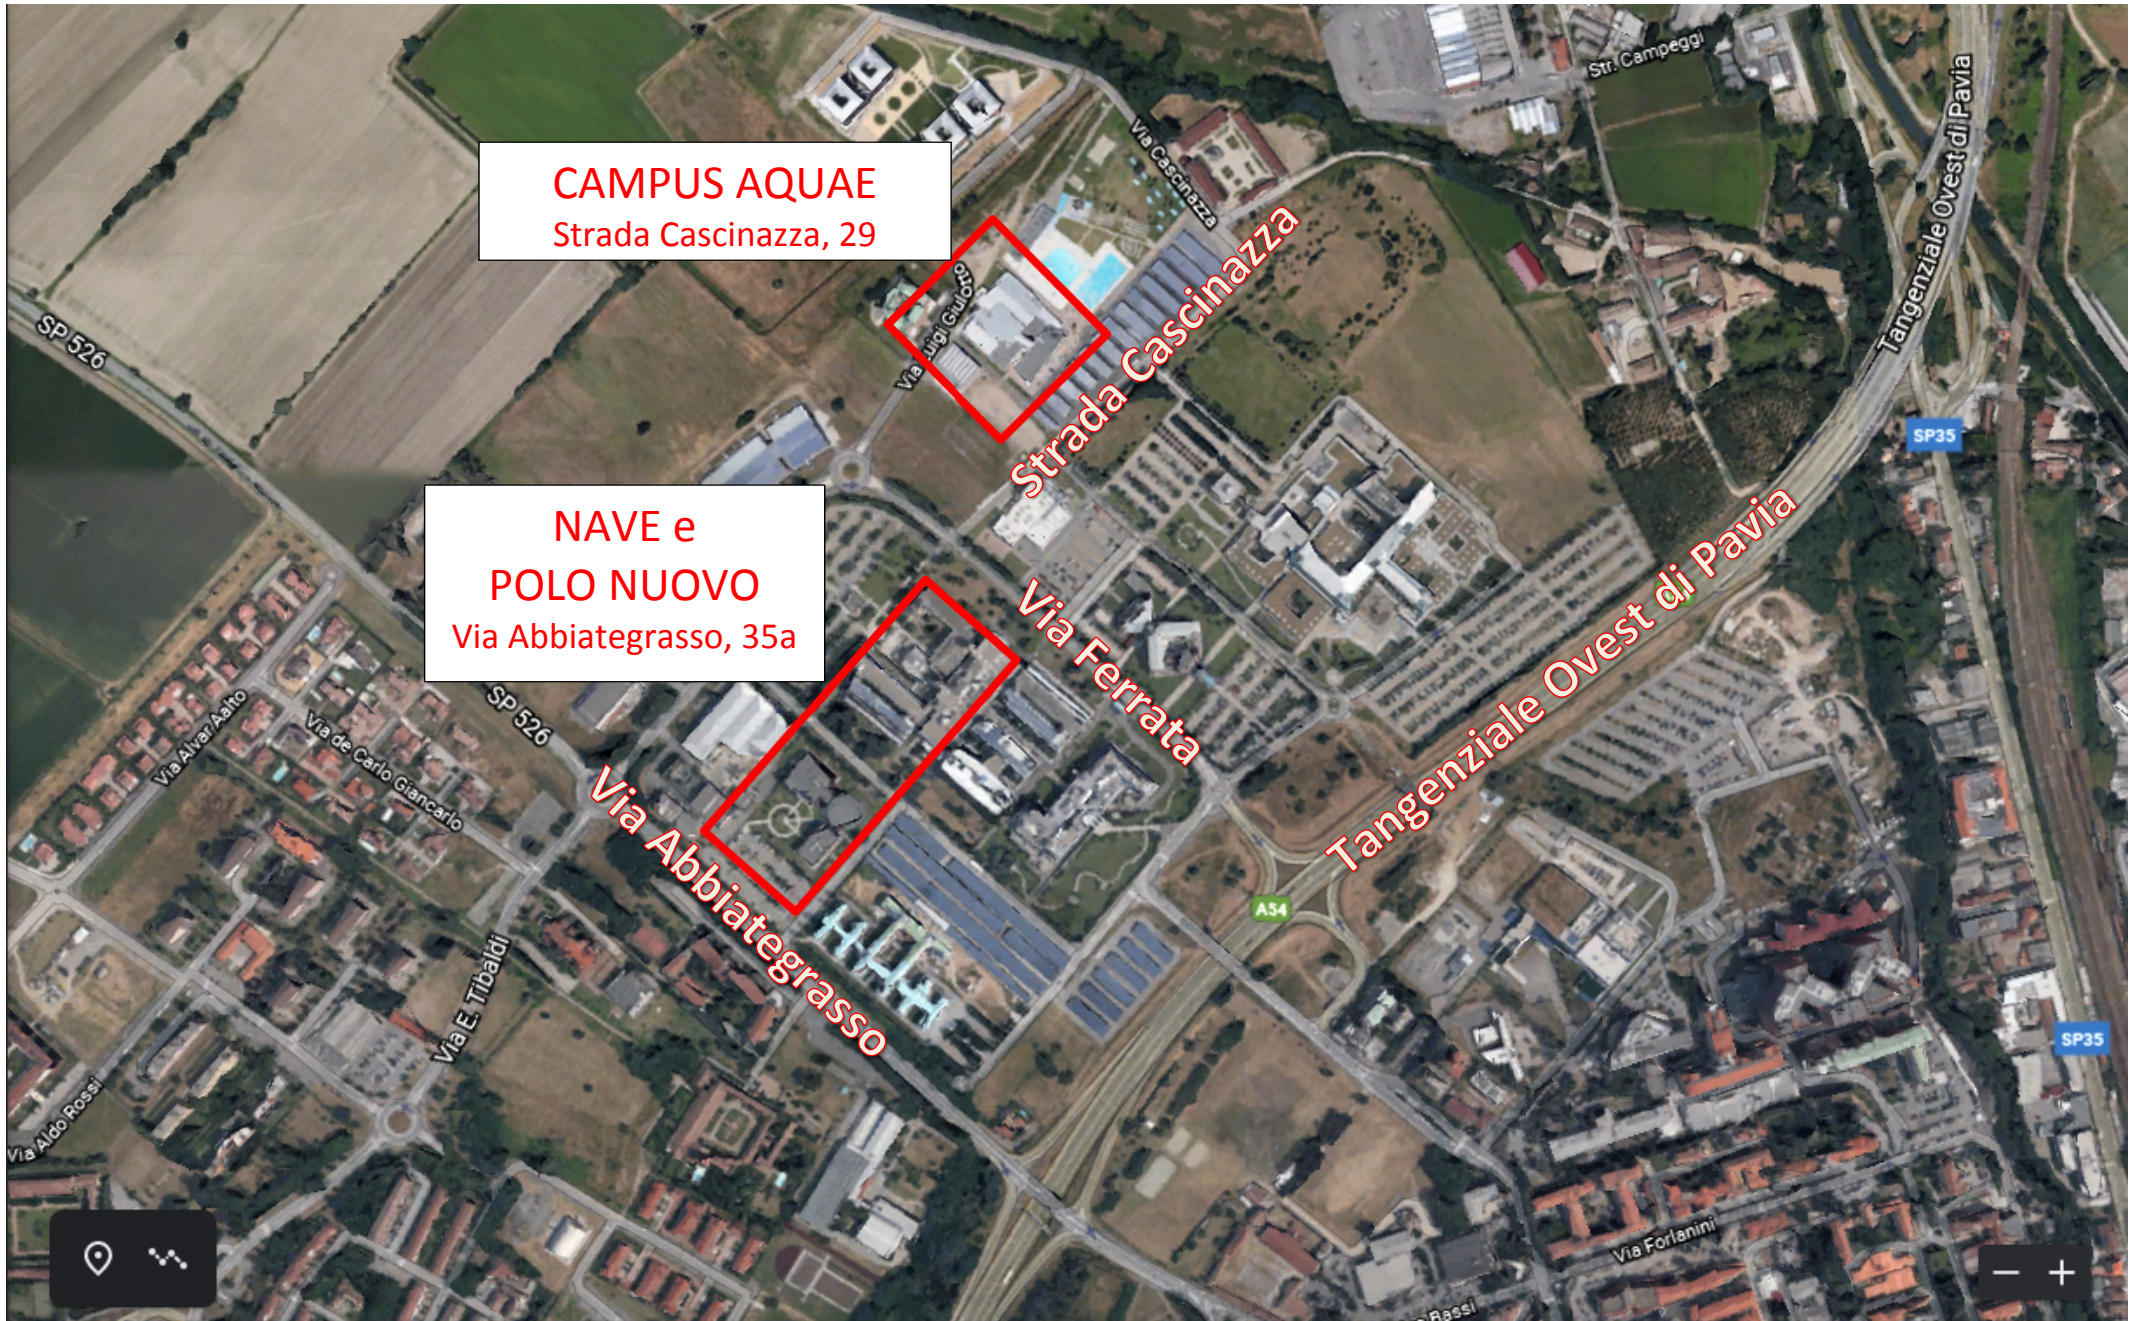

CAMPUS AQUAE
Strada Cascinazza, 29

**NAVE e
POLO NUOVO**
Via Abbiategrasso, 35a

Via Adolfo Ferrata

NAVE
Aule: EF1- EF2-EF3-E10

POLO NUOVO
Aule: 1, 3

POLO NUOVO
Aule: 5, 7

Cascina Pelizza

Via Abbiategrasso, 35a

**POSTAZIONE MISURAZIONE DELLA
TEMPERATURA e CONTROLLO GREEN PASS**
**BODY TEMPERATURE AND GREEN PASS
CHECK POINT**
Via Abbiategrasso, 35a - Pavia

SP 526

NAVE e
POLO NUOVO

**POSTAZIONE MISURAZIONE DELLA
TEMPERATURA e CONTROLLO GREEN PASS**
**BODY TEMPERATURE AND GREEN PASS
CHECK POINT**
Strada Cascinazza, 29 - Pavia

**CAMPUS AQUAE:
Aule A, C, G**

Strada Cascinazza, 29

CAMPUS AQUAE