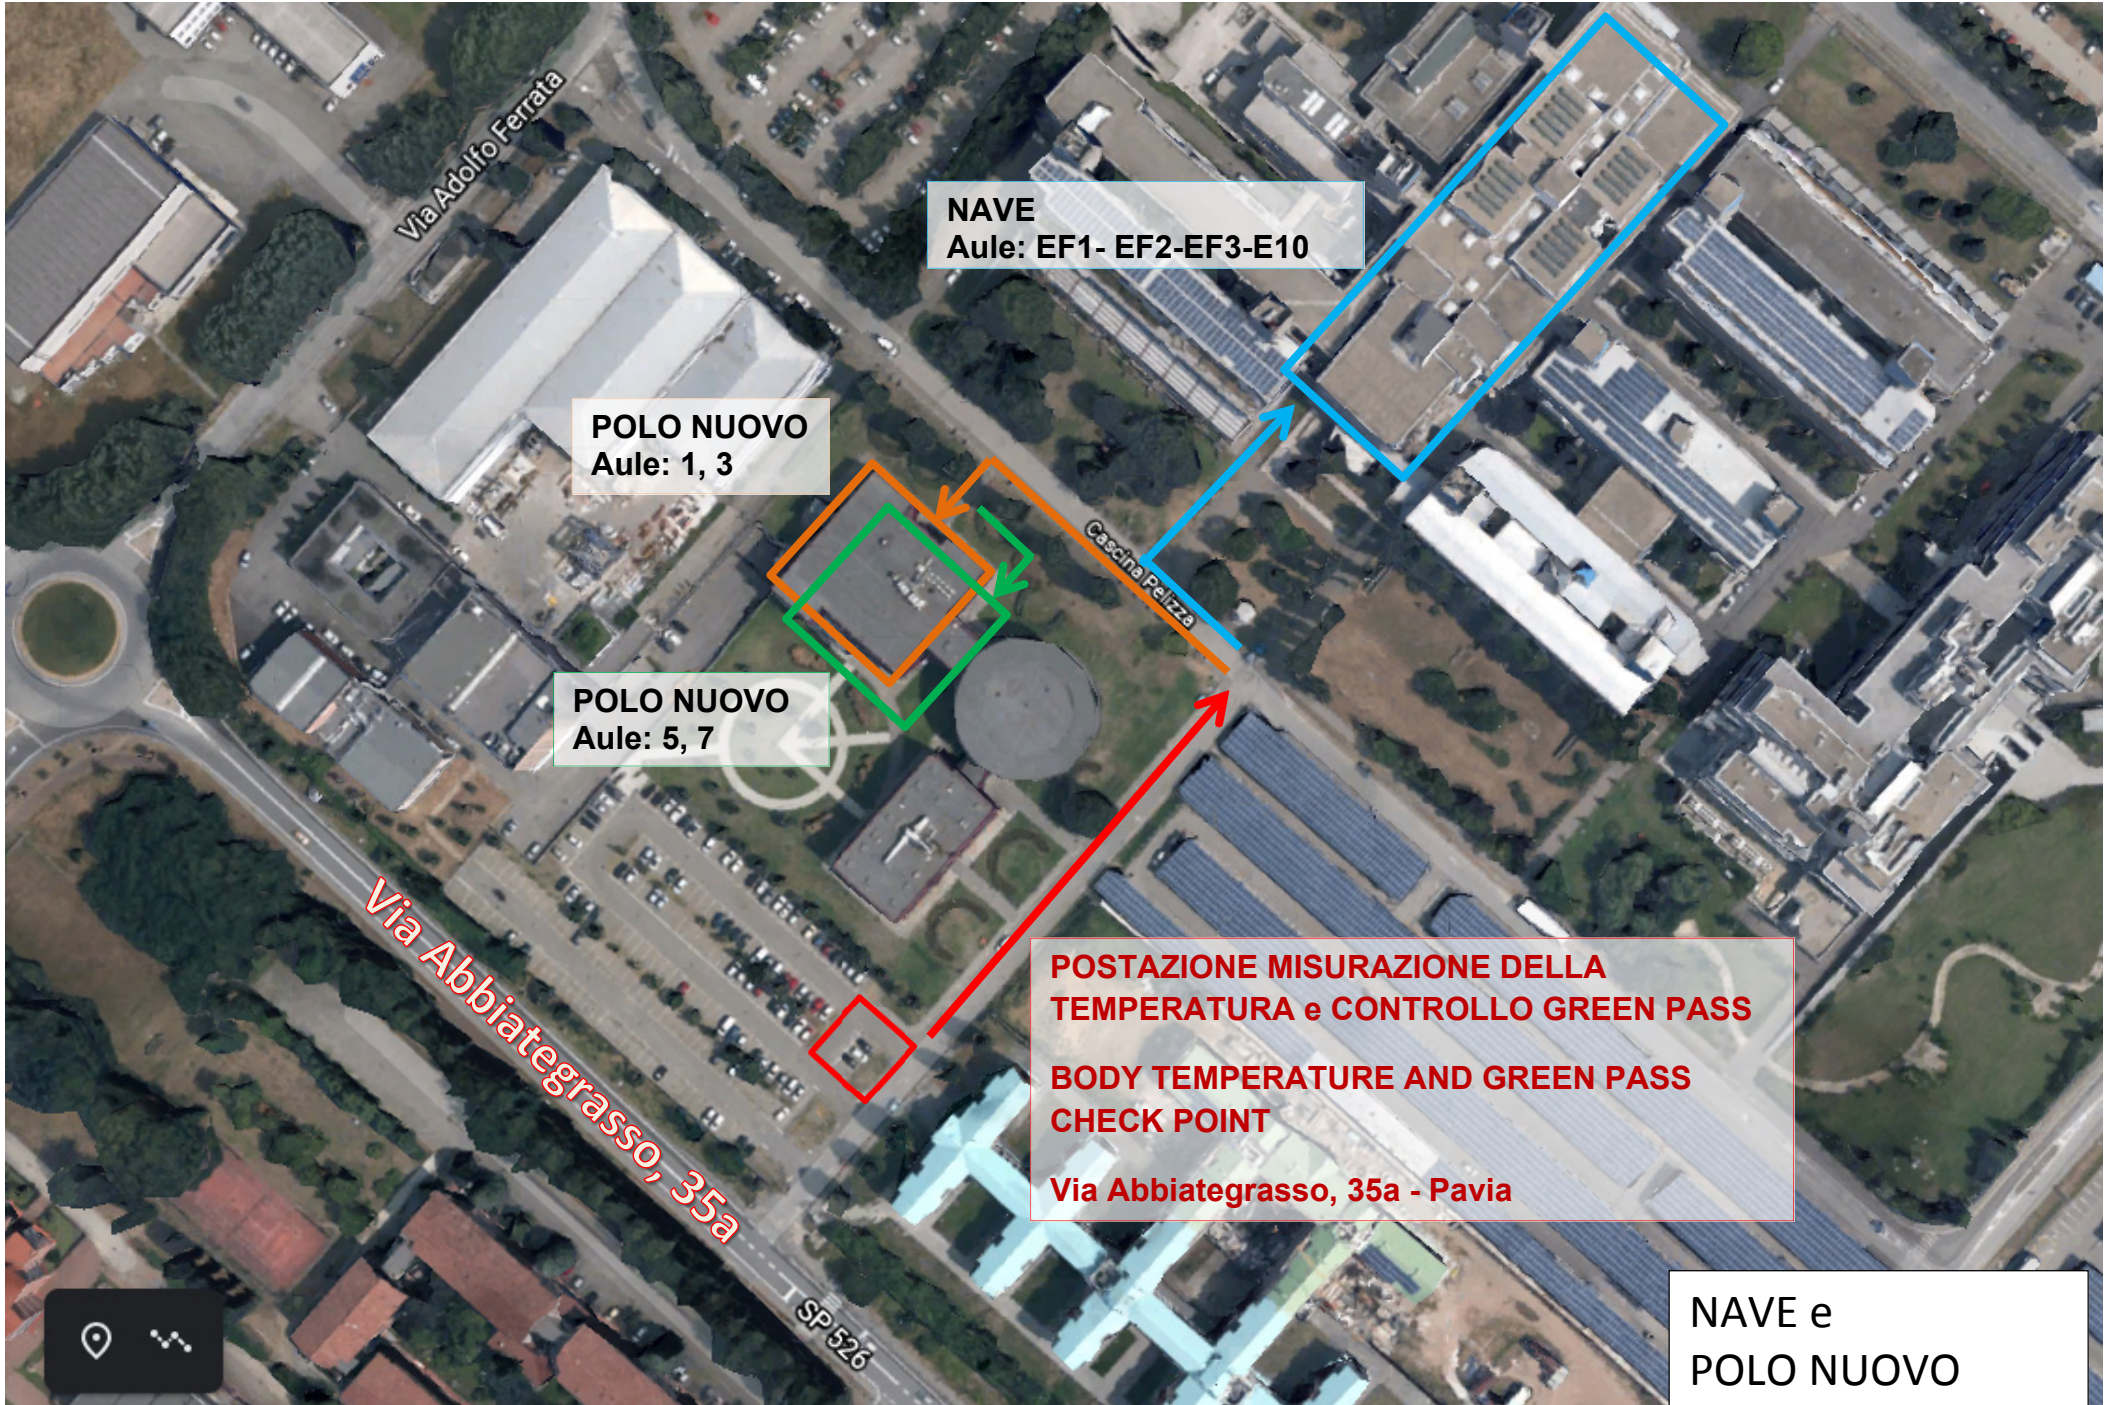

CAMPUS AQUAE
Strada Cascinazza, 29

**NAVE e
POLO NUOVO**
Via Abbiategrasso, 35a

Via Adolfo Ferrata

NAVE
Aule: EF1- EF2-EF3-E10

POLO NUOVO
Aule: 1, 3

POLO NUOVO
Aule: 5, 7

Cascina Pelizza

Via Abbiategrasso, 35a

**POSTAZIONE MISURAZIONE DELLA
TEMPERATURA e CONTROLLO GREEN PASS**
**BODY TEMPERATURE AND GREEN PASS
CHECK POINT**
Via Abbiategrasso, 35a - Pavia

SP 526

NAVE e
POLO NUOVO

**POSTAZIONE MISURAZIONE DELLA
TEMPERATURA e CONTROLLO GREEN PASS**
**BODY TEMPERATURE AND GREEN PASS
CHECK POINT**
Strada Cascinazza, 29 - Pavia

**CAMPUS AQUAE:
Aule A, C, G**

Strada Cascinazza, 29

CAMPUS AQUAE